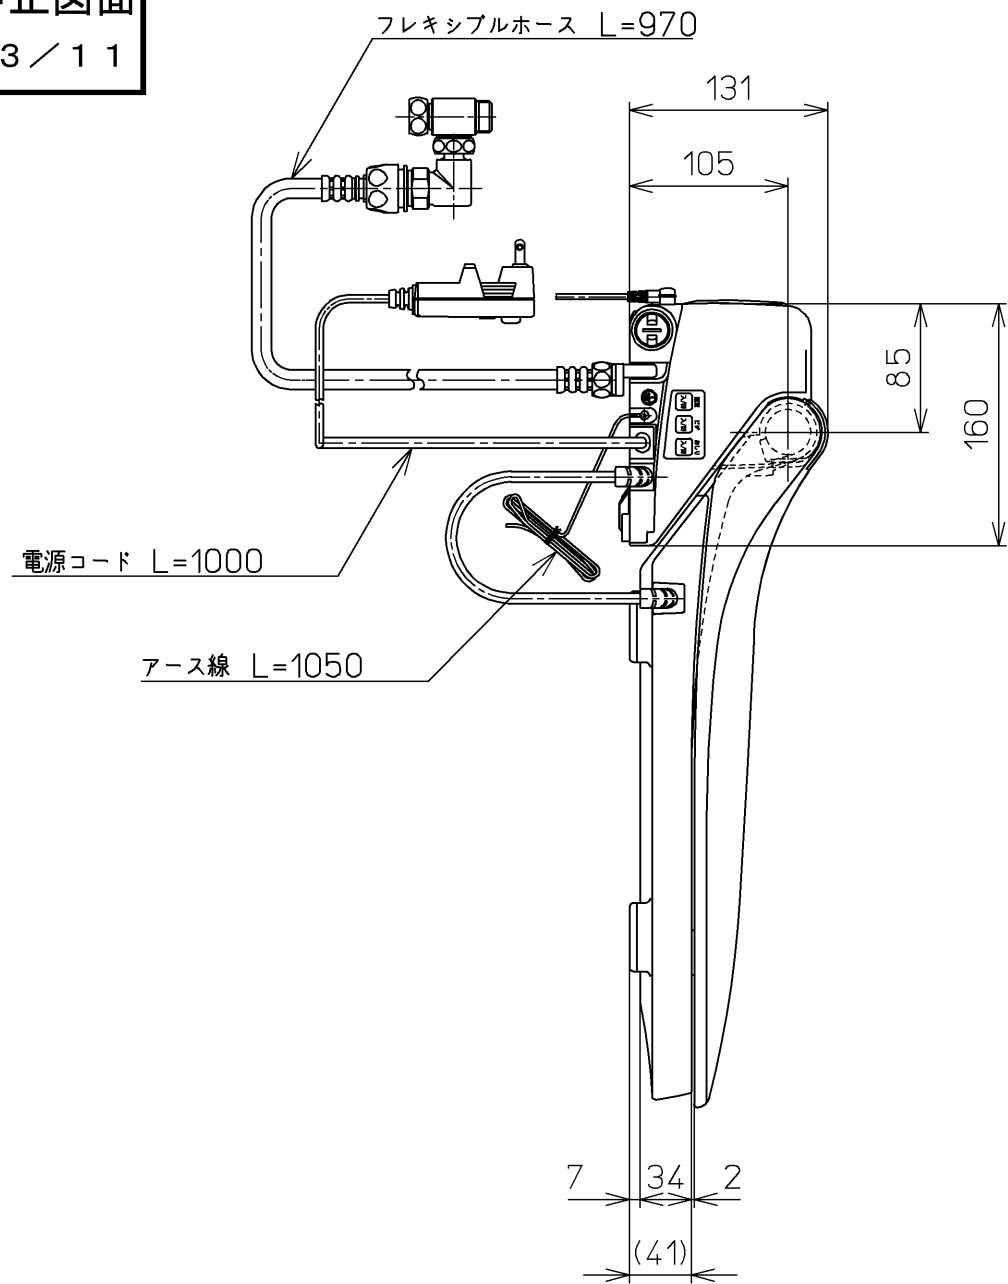

生産中止図面

2003/11

便器洗浄コード L=1200

レスティカ/一般地仕様の場合

NEW CS(C790・780系) /一般地・寒冷地仕様の場合
レスティカ・NEW CSR(C680系) /寒冷地仕様の場合

< 特殊内容 >

1. 本体着脱部を金属製にしたもの。

* 定格 交流 100V-1277W 50/60Hz

TOTO			単位 mm	名称
製図 北田	検図 藤原 池田	日付 02-09-18	尺度 1 : 5	洗淨脱臭暖房便座
備考				品番 TCF4011ARV80
				図番 TCF4011ARV80_A1000
				ページNo. 1-1 (改)