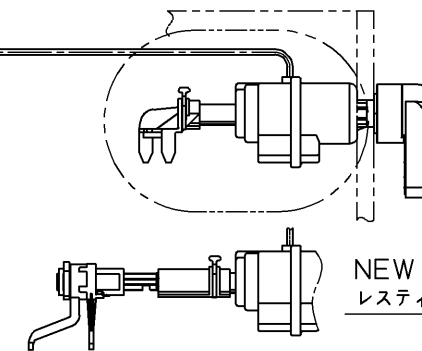

生産中止図面

2003/11

便器洗浄コード L=1200

レスティカ/一般地仕様の場合

NEW CS(C790・780系) /一般地・寒冷地仕様の場合
レスティカ・NEW CSR(C680系) /寒冷地仕様の場合

< 特殊内容 >

1. 本体着脱部を金属製にしたもの。

* 定格 交流 100V-1277W 50/60Hz

TOTO			単位 mm	名称
製図 北田	検図 藤原 池田	日付 02-09-18	尺度 1 : 5	洗淨脱臭暖房便座
備考				品番 TCF4011ARV80
				図番 TCF4011ARV80_A1000
				ページNo. 1-1 (改)