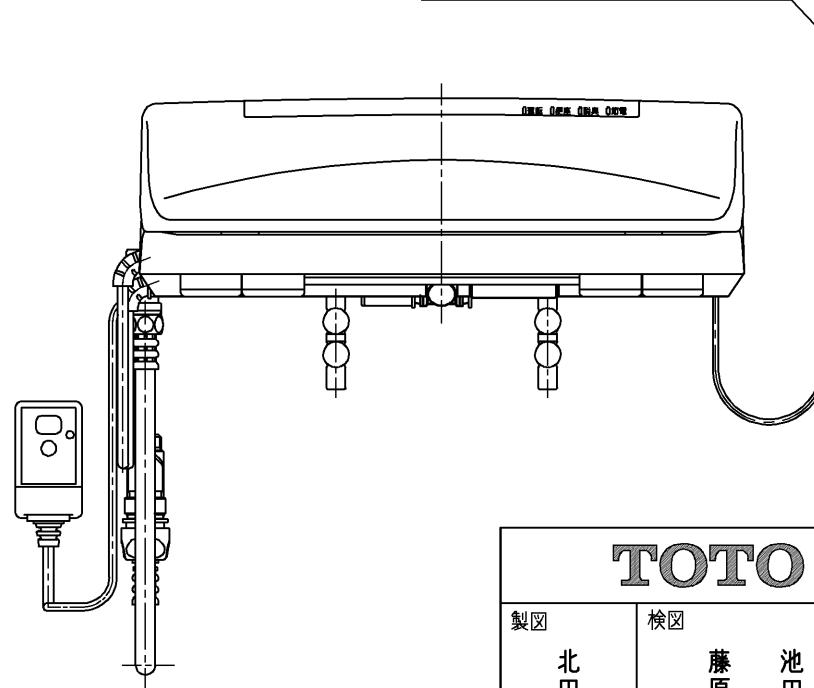

生産中止図面

2003/11

便器洗浄コード L=1200

レスティカ/一般地仕様の場合

NEW CS(C790・780系) /一般地・寒冷地仕様の場合
レスティカ・NEW CSR(C680系) /寒冷地仕様の場合

< 特殊内容 >

1. 本体着脱部を金属製にしたもの。

* 定格 交流 100V-1277W 50/60Hz

TOTO			単位 mm	名称
製図 北田	検図 藤原 池田	日付 02-09-18	尺度 1 : 5	洗淨脱臭暖房便座
備考				品番 TCF4011ARV80
				図番 TCF4011ARV80_A1000
				ページNo. 1-1 (改)