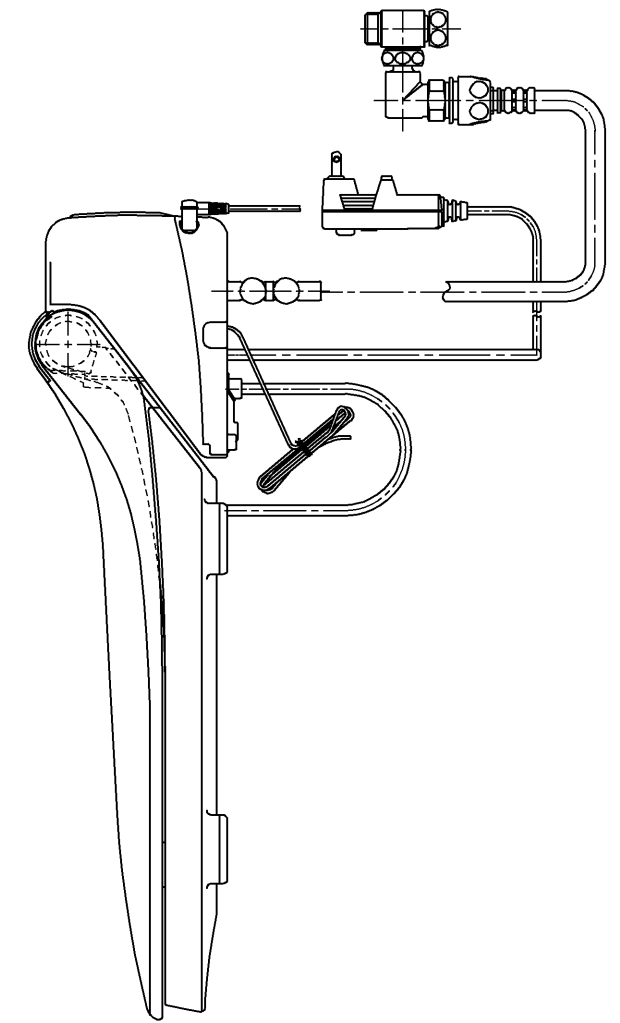

生産中止図面

2003/11

便器洗浄コード L=1200

レスティカ/一般地仕様の場合

NEW CS(C790・780系) /一般地・寒冷地仕様の場合
レスティカ・NEW CSR(C680系) /寒冷地仕様の場合

< 特殊内容 >

1. 本体着脱部を金属製にしたもの。

* 定格 交流 100V-1277W 50/60Hz

TOTO			単位 mm	名称
製図 北田	検図 藤原 池田	日付 02-09-18	尺度 1 : 5	洗淨脱臭暖房便座
備考				品番 TCF4011ARV80
				図番 TCF4011ARV80_A1000
				ページNo. 1-1 (改)