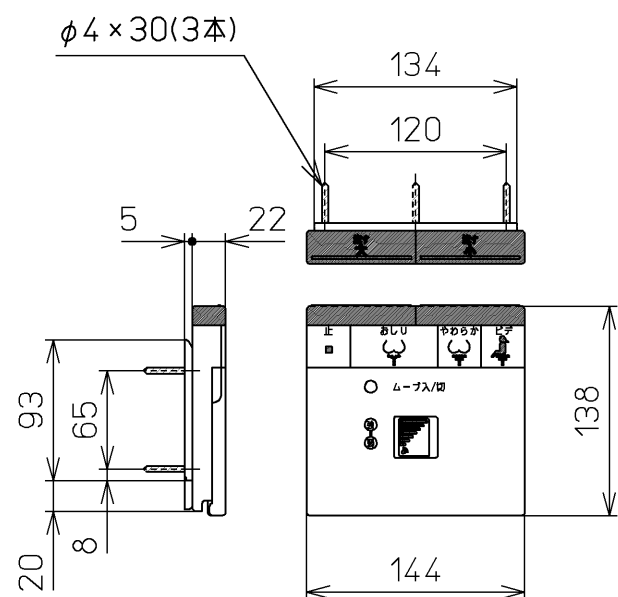

生産中止図面

2003/11

便器洗浄コード L=1200

レスティカ/一般地仕様の場合

NEW CS(C790・780系) /一般地・寒冷地仕様の場合
レスティカ・NEW CSR(C680系) /寒冷地仕様の場合

< 特殊内容 >

1. 本体着脱部を金属製にしたもの。

* 定格 交流 100V-1277W 50/60Hz

TOTO			単位 mm	名称
製図 北田	検図 藤原 池田	日付 02-09-18	尺度 1 : 5	洗淨脱臭暖房便座
備考				品番 TCF4011ARV80
				図番 TCF4011ARV80_A1000
				ページNo. 1-1 (改)