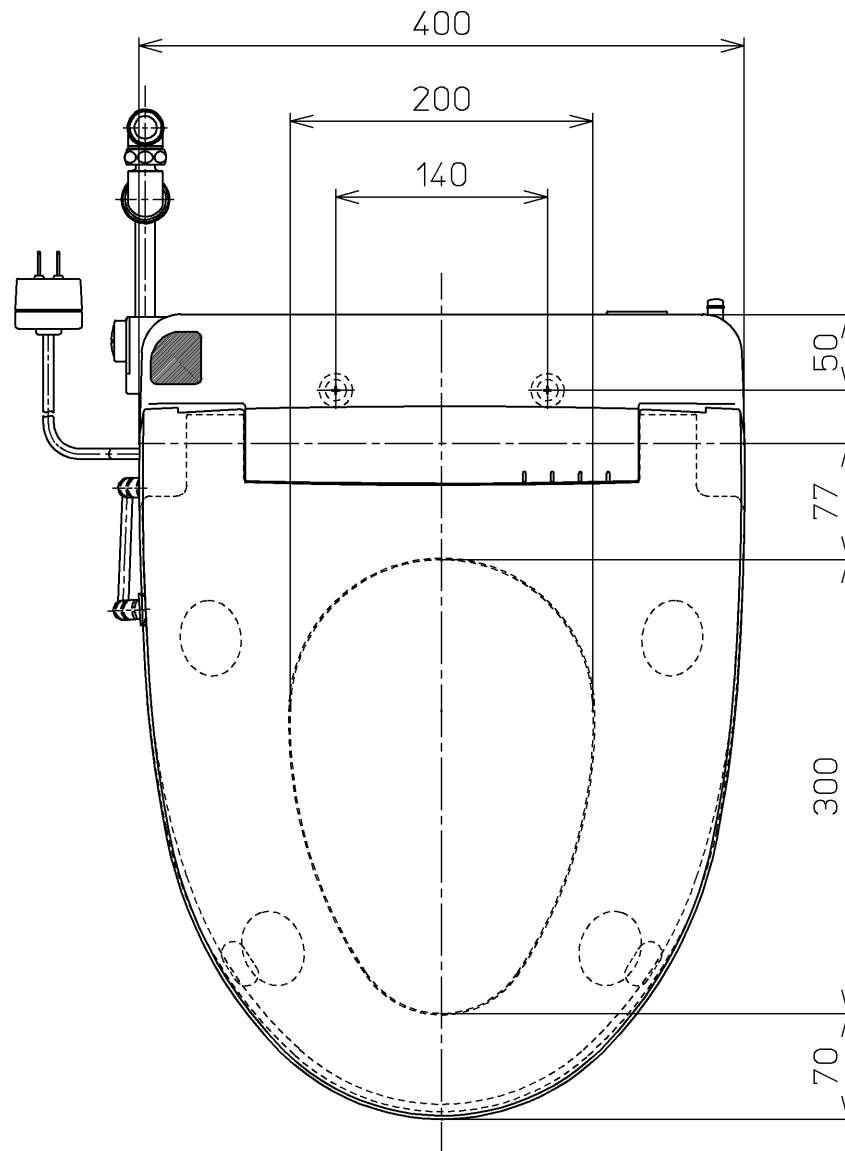

生産中止図面

2003/11

便器洗浄コード L=1200

レスティカ/一般地仕様の場合

NEW CS(C790・780系) /一般地・寒冷地仕様の場合
レスティカ・NEW CSR(C680系) /寒冷地仕様の場合

< 特殊内容 >

1. 本体着脱部を金属製にしたもの。

* 定格 交流 100V-1277W 50/60Hz

TOTO			単位 mm	名称
製図 北田	検図 藤原 池田	日付 02-09-18	尺度 1 : 5	洗淨脱臭暖房便座
備考				品番 TCF4011ARV80
				図番 TCF4011ARV80_A1000
				ページNo. 1-1 (改)